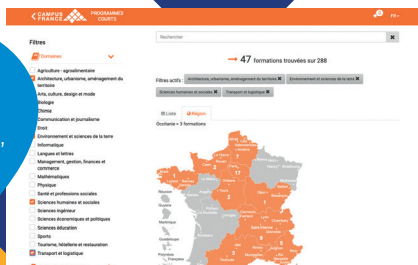

Programmes courts, écoles d'été

TROUVEZ LE SÉJOUR CULTUREL
QUI VOUS CONVIENT : PROGRAMMES
COURTS OU ÉCOLES D'ÉTÉ

Ajoutez l'activité
de votre choix :
sportive, culturelle,
gastronomique,
artistique, etc.